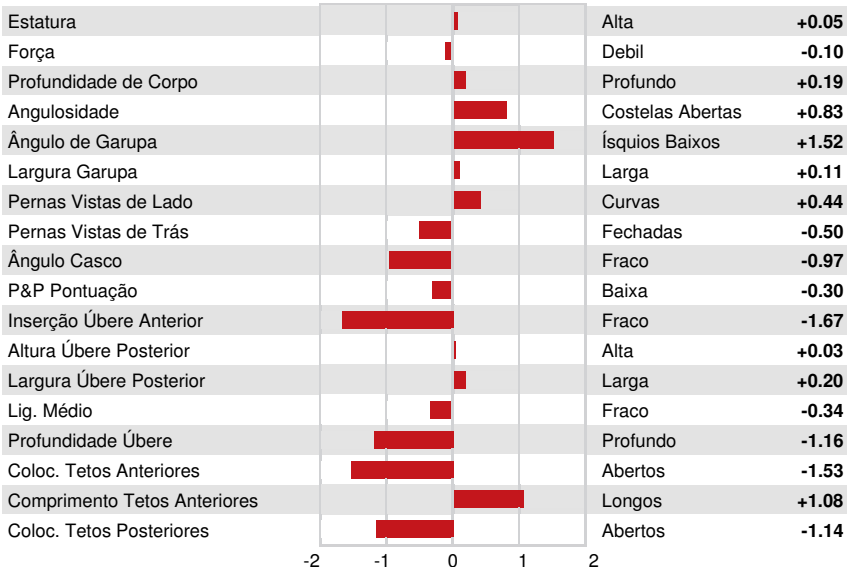

CONFORMAÇÃO 7 Rebanhos 13 Filhas 84% Rep. HAUSA-G / 04-26

PTAT	-0.26	Composto Corporal	-0.42
Úbere Comp.	-0.78	Composto Leiteiro	-0.06
P&P Comp.	-0.43		

MSCHARTROIS PLANET LEONI
DAM